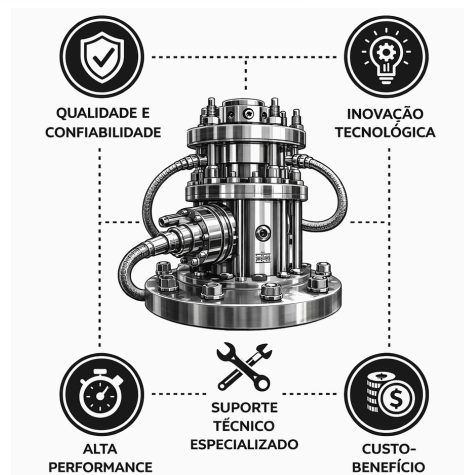

SEALERS Vedações Industriais

Reduzindo custos de manutenção e aumentando a confiabilidade operacional

Atendemos todo o território nacional